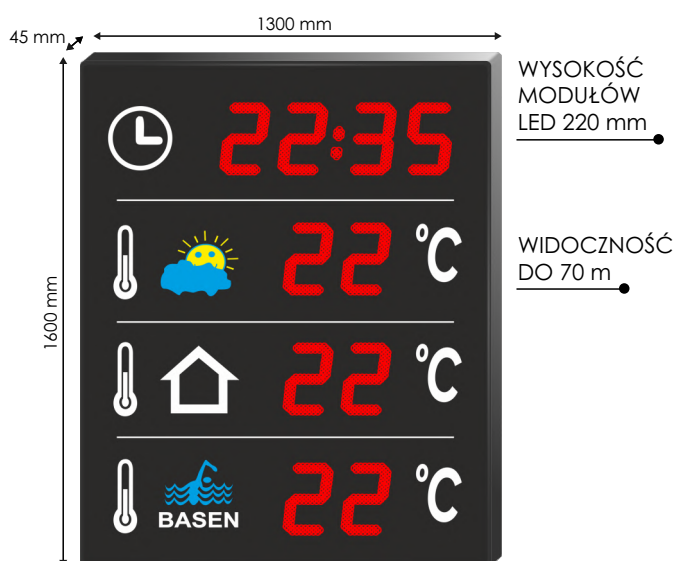

## NAJWAŻNIEJSZE CECHY PRODUKTU:

- niepowtarzalny, nowoczesny design
- bardzo dobra widoczność (duże i czytelne cyfry)
- solidne wykonanie
- bardzo lekka konstrukcja
- łatwość montażu
- odporność na warunki basenowe (wilgotność, chemia)
- możliwość dostosowania tablicy do własnych potrzeb (dowolny kolor diod + dowolna wielkość tablicy)

# MODELE TABLIC BASENOWYCH

DWCT-B3-100-1

DWCT-B3-100-2

DWCT-B3-150-1

DWCT-B3-150-2

DWCT-B3-150-1

DWCT-B3-150-2

# STANDARDOWE PARAMETRY TABLIC BASENOWYCH

Przedstawiamy standardowe parametry dostępne w poszczególnych modelach tablic basenowych.

	DWCT-100-B3-1	DWCT-100-B3-2	DWCT-150-B3-1	DWCT-150-B3-2	DWCT-220-B3-1	DWCT-220-B3-2
CZAS RZECZYWISTY/DATA	✓	✓	✓	✓	✓	✓
TEMPERATURA ZEWNĘTRZNA	✓	✳	✓	✳	✓	✳
TEMPERATURA WEWNĘTRZNA	✓	✓	✓	✓	✓	✓
TEMPERATURA WODY 1 (np. temp. wody w basenie głównym)	✓	✓	✓	✓	✓	✓
TEMPERATURA WODY 2 (np. temp. wody w basenie rekreacyjnym)	✳	✓	✳	✓	✳	✓
AUTOMATYCZNA SYNCHRONIZACJA GPS	✳	✳	✳	✳	✳	✳