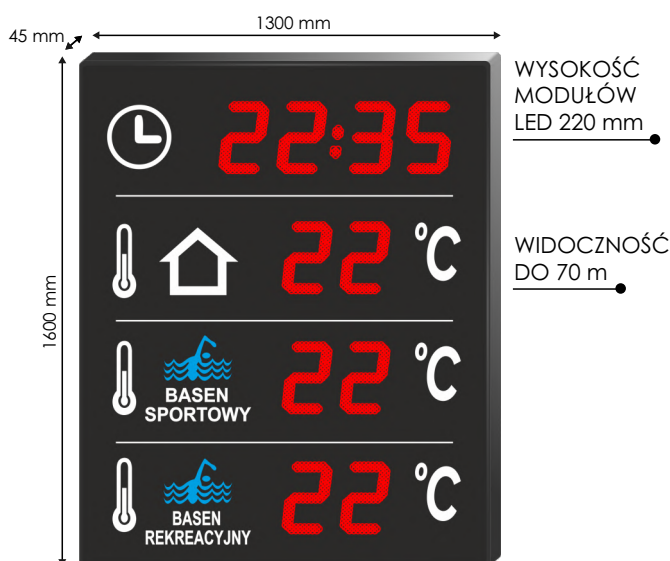

# MODELE TABLIC BASENOWYCH

DWCT-B3-100-1

DWCT-B3-100-2

DWCT-B3-150-1

DWCT-B3-150-2

DWCT-B3-150-1

DWCT-B3-150-2

# STANDARDOWE PARAMETRY TABLIC BASENOWYCH

Przedstawiamy standardowe parametry dostępne w poszczególnych modelach tablic basenowych.

	DWCT-100-B3-1	DWCT-100-B3-2	DWCT-150-B3-1	DWCT-150-B3-2	DWCT-220-B3-1	DWCT-220-B3-2
CZAS RZECZYWISTY/DATA	✓	✓	✓	✓	✓	✓
TEMPERATURA ZEWNĘTRZNA	✓	✳	✓	✳	✓	✳
TEMPERATURA WEWNĘTRZNA	✓	✓	✓	✓	✓	✓
TEMPERATURA WODY 1 (np. temp. wody w basenie głównym)	✓	✓	✓	✓	✓	✓
TEMPERATURA WODY 2 (np. temp. wody w basenie rekreacyjnym)	✳	✓	✳	✓	✳	✓
AUTOMATYCZNA SYNCHRONIZACJA GPS	✳	✳	✳	✳	✳	✳