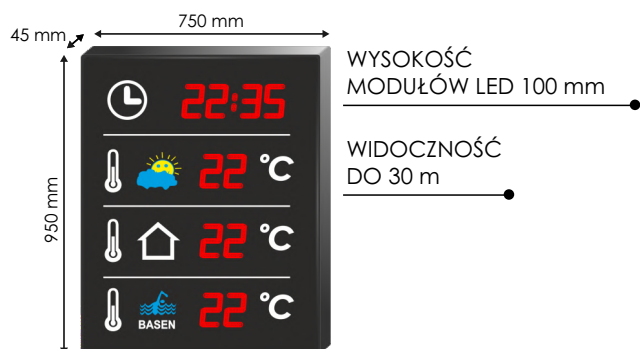

MODELE TABLIC BASENOWYCH

DWCT-B3-100-1