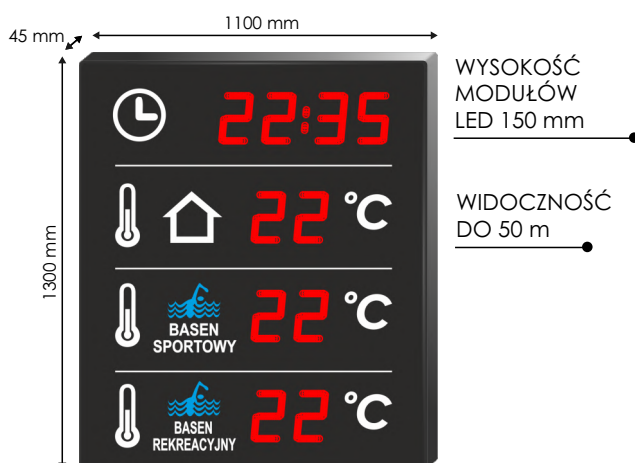

# MODELE TABLIC BASENOWYCH

DWCT-B3-100-1

DWCT-B3-100-2

DWCT-B3-150-1

DWCT-B3-150-2

DWCT-B3-150-1

DWCT-B3-150-2

# STANDARDOWE PARAMETRY TABLIC BASENOWYCH

Przedstawiamy standardowe parametry dostępne w poszczególnych modelach tablic basenowych.

	DWCT-100-B3-1	DWCT-100-B3-2	DWCT-150-B3-1	DWCT-150-B3-2	DWCT-220-B3-1	DWCT-220-B3-2
CZAS RZECZYWISTY/DATA	✓	✓	✓	✓	✓	✓
TEMPERATURA ZEWNĘTRZNA	✓	✳	✓	✳	✓	✳
TEMPERATURA WEWNĘTRZNA	✓	✓	✓	✓	✓	✓
TEMPERATURA WODY 1 (np. temp. wody w basenie głównym)	✓	✓	✓	✓	✓	✓
TEMPERATURA WODY 2 (np. temp. wody w basenie rekreacyjnym)	✳	✓	✳	✓	✳	✓
AUTOMATYCZNA SYNCHRONIZACJA GPS	✳	✳	✳	✳	✳	✳