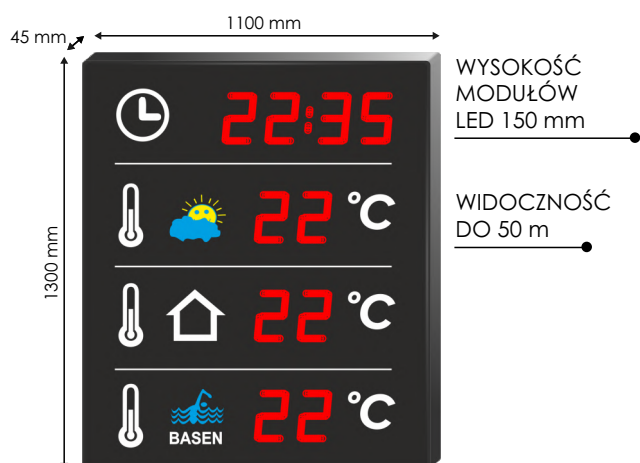

## WYŚWIETLANE PARAMETRY W STANDARDZIE:

CZAS RZECZYWISTY  
(GODZINA / DATA)

TEMPERATURA  
WEWNĘTRZNA

TEMPERATURA  
ZEWNĘTRZNA

TEMPERATURA  
WODY

## NAJWAŻNIEJSZE CECHY PRODUKTU:

- niepowtarzalny, nowoczesny design
- bardzo dobra widoczność (duże i czytelne cyfry)
- solidne wykonanie
- bardzo lekka konstrukcja
- łatwość montażu
- odporność na warunki basenowe (wilgotność, chemia)
- możliwość dostosowania tablicy do własnych potrzeb (dowolny kolor diod + dowolna wielkość tablicy)

# MODELE TABLIC BASENOWYCH

DWCT-B3-100-1

DWCT-B3-100-2

DWCT-B3-150-1

DWCT-B3-150-2

DWCT-B3-150-1

DWCT-B3-150-2

# STANDARDOWE PARAMETRY TABLIC BASENOWYCH

Przedstawiamy standardowe parametry dostępne w poszczególnych modelach tablic basenowych.

	DWCT-100-B3-1	DWCT-100-B3-2	DWCT-150-B3-1	DWCT-150-B3-2	DWCT-220-B3-1	DWCT-220-B3-2
CZAS RZECZYWISTY/DATA	✓	✓	✓	✓	✓	✓
TEMPERATURA ZEWNĘTRZNA	✓	✳	✓	✳	✓	✳
TEMPERATURA WEWNĘTRZNA	✓	✓	✓	✓	✓	✓
TEMPERATURA WODY 1 (np. temp. wody w basenie głównym)	✓	✓	✓	✓	✓	✓
TEMPERATURA WODY 2 (np. temp. wody w basenie rekreacyjnym)	✳	✓	✳	✓	✳	✓
AUTOMATYCZNA SYNCHRONIZACJA GPS	✳	✳	✳	✳	✳	✳