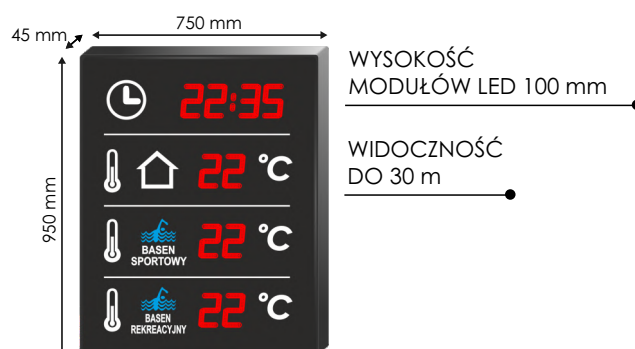

DWCT-B3-100-2